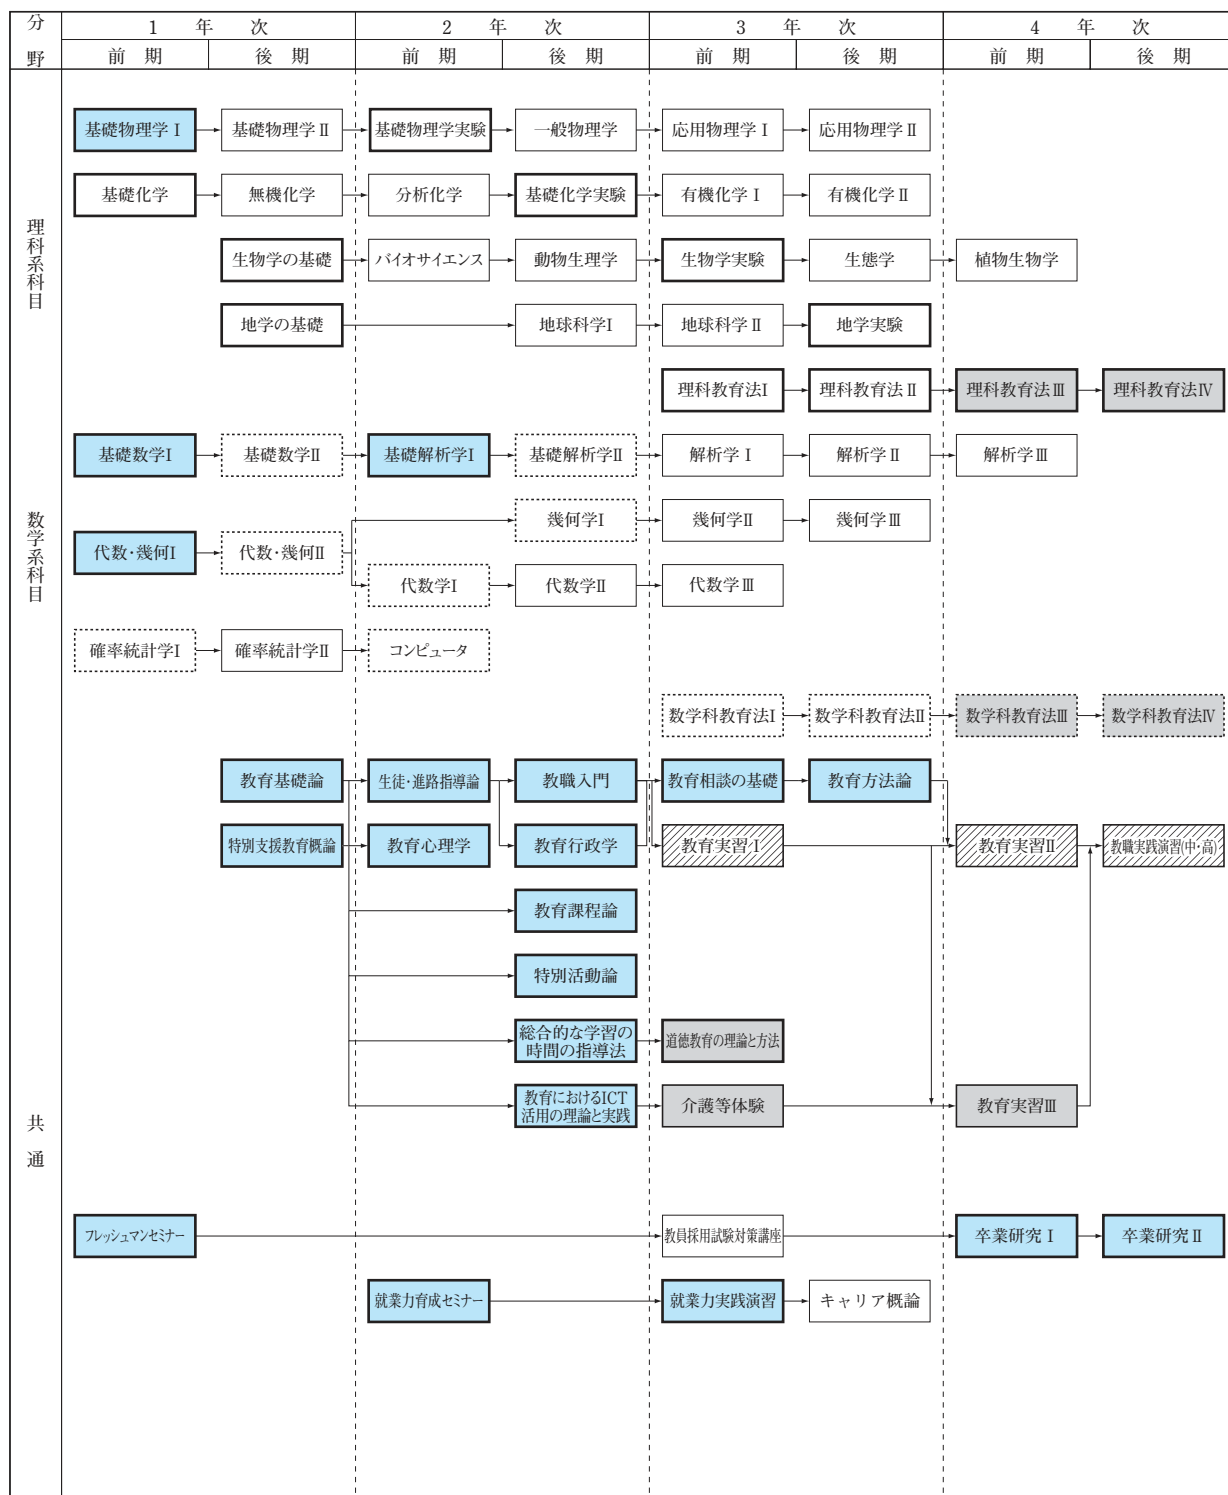

教育創造工学科 授業科目系統図

- | | | | |
|--------------|--------------|--------------|--------------|
| コース共通 必修科目 | コース共通 免許必修科目 | 理科コース 必修科目 | 数学コース 必修科目 |
| コース共通 中学必修科目 | コース共通 選択科目 | 理科コース 中学必修科目 | 数学コース 中学必修科目 |