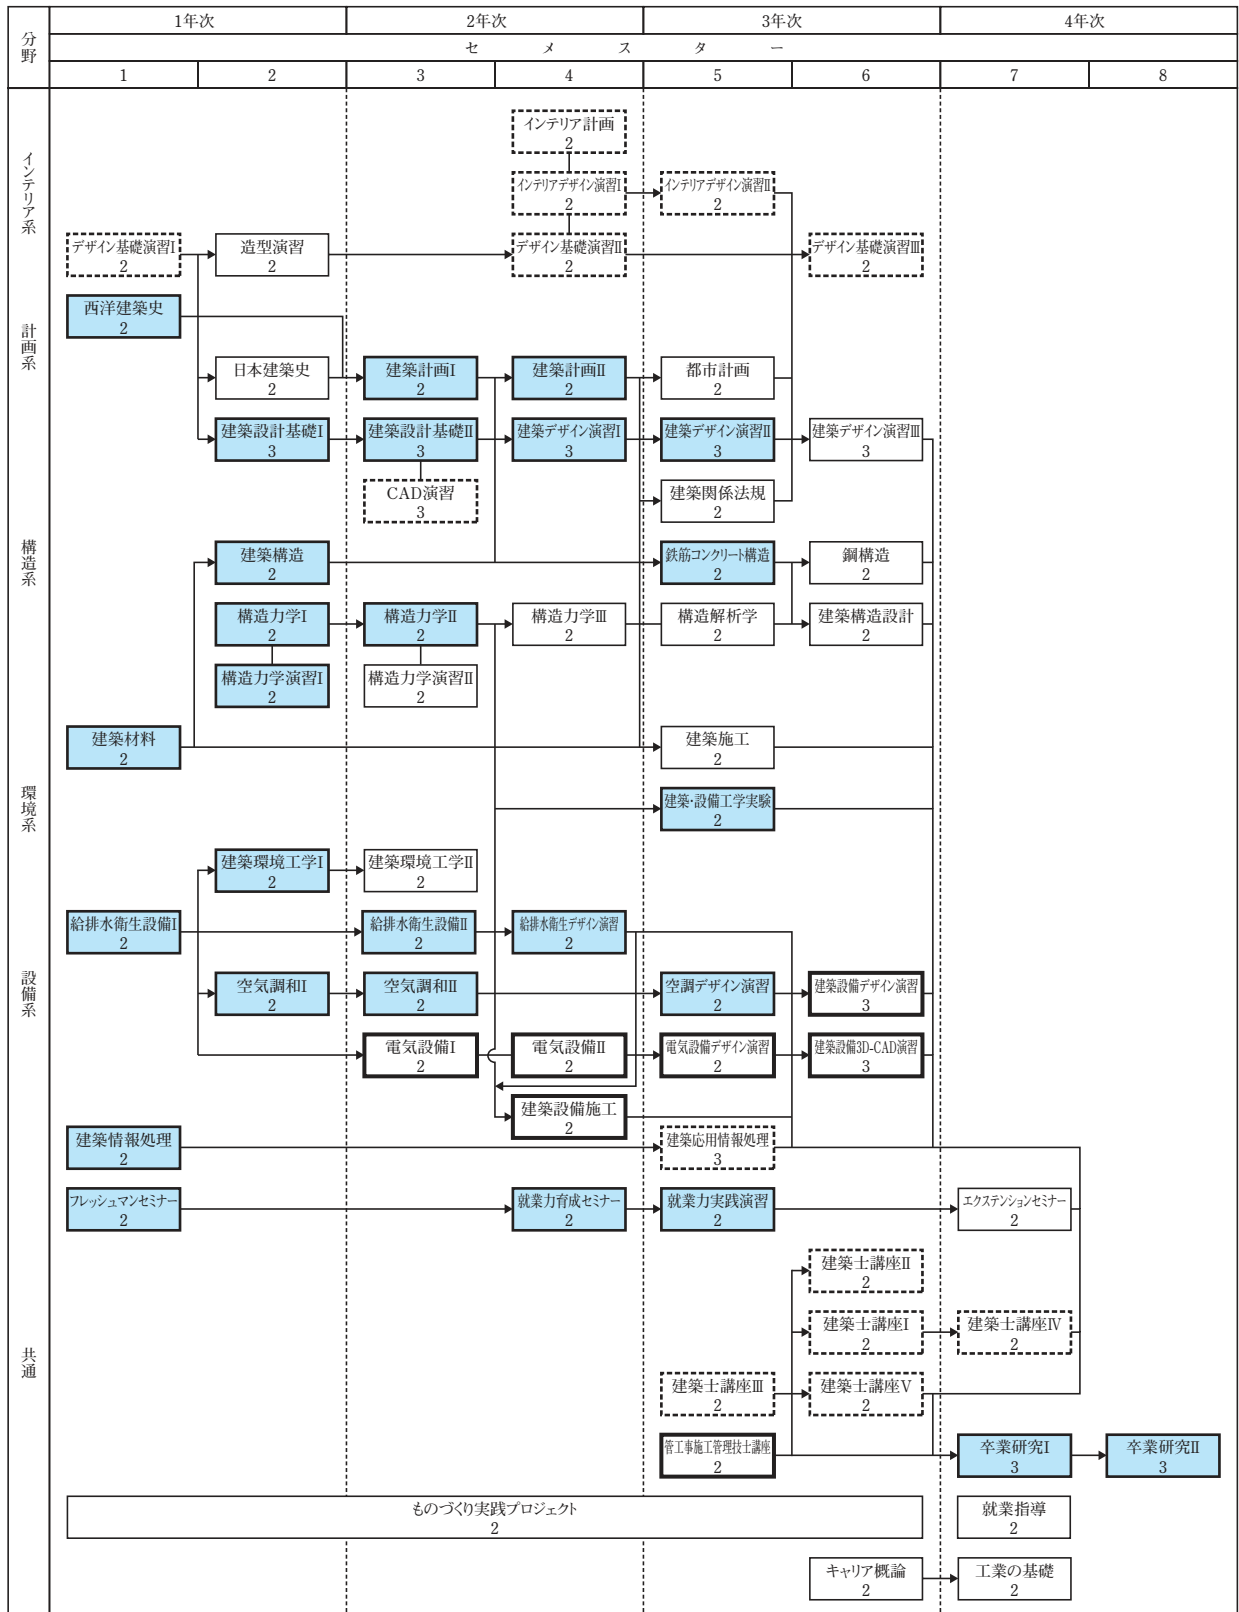

建築・設備工学科 授業科目系統図

(注)  学科共通 必修科目       学科共通 選択科目       建築デザインコース専門科目       設備デザインコース専門科目