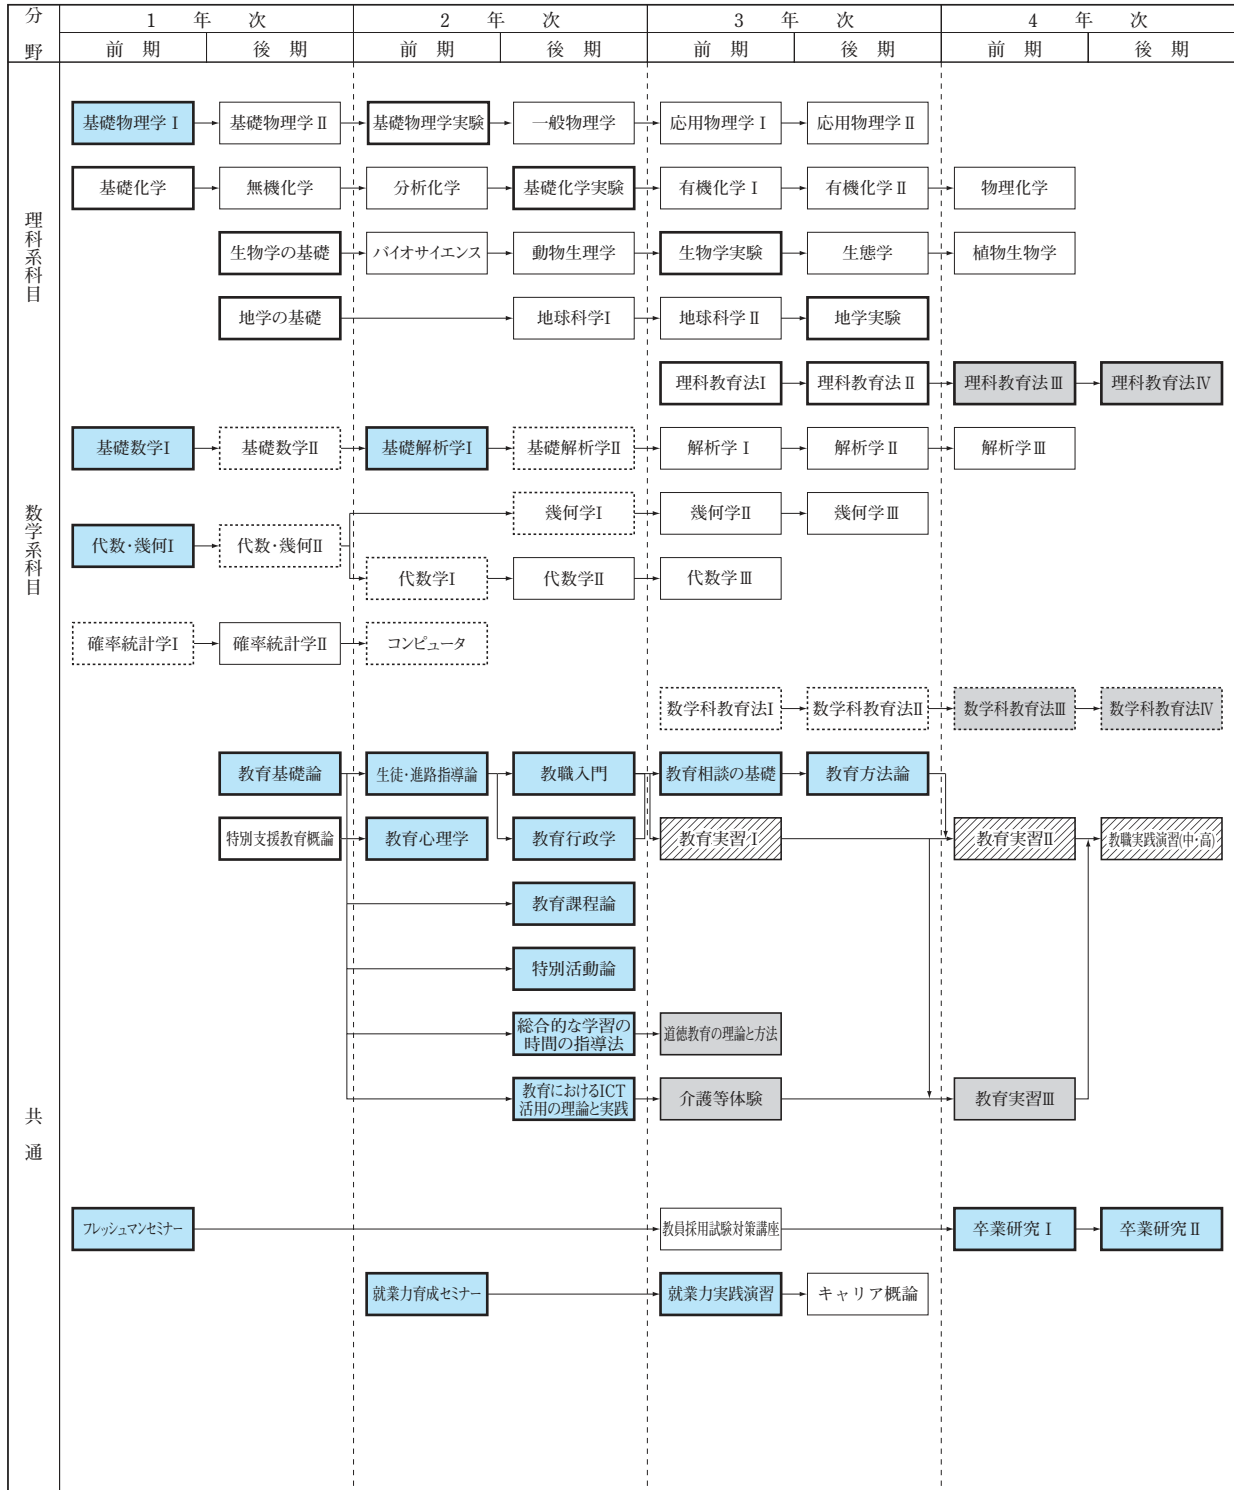

## 教育創造工学科 授業科目系統図

- |              |              |              |              |
|--------------|--------------|--------------|--------------|
| コース共通 必修科目   | コース共通 免許必修科目 | 理科コース 必修科目   | 数学コース 必修科目   |
| コース共通 中学必修科目 | コース共通 選択科目   | 理科コース 中学必修科目 | 数学コース 中学必修科目 |