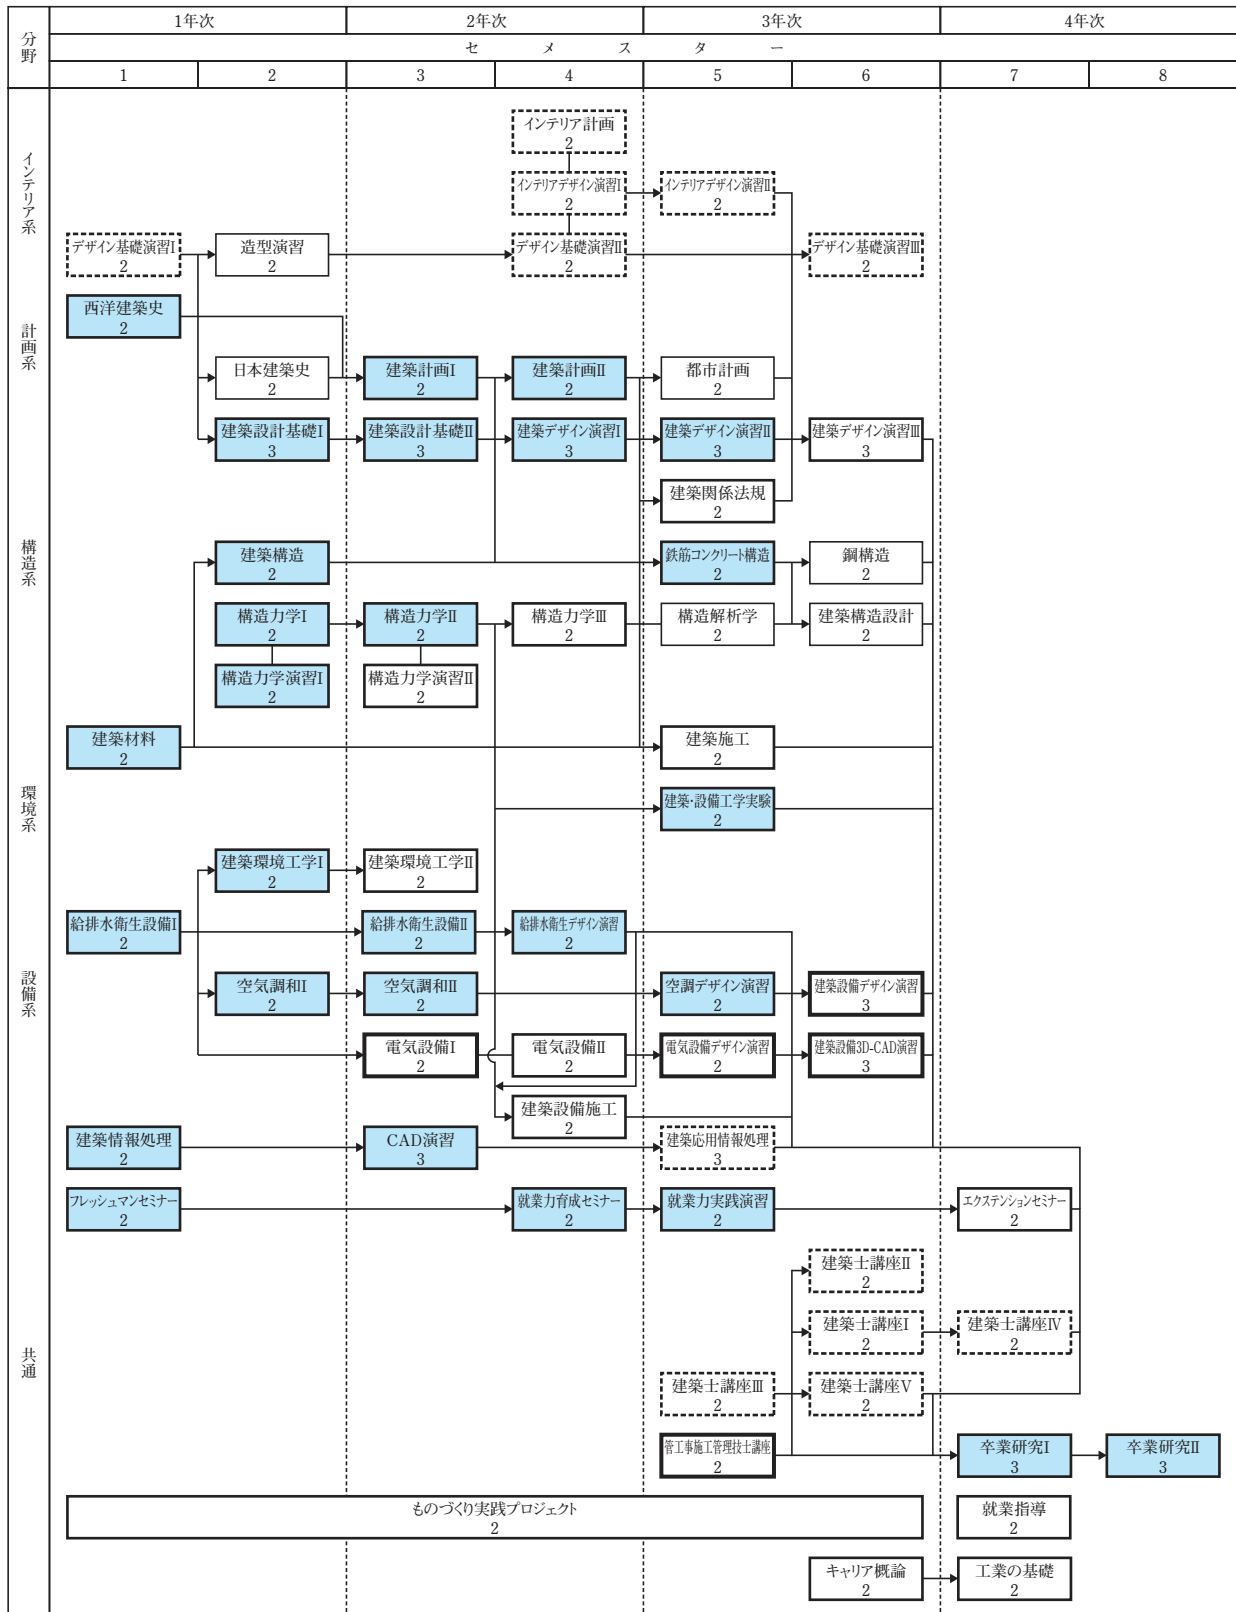

# 建築・設備工学科 授業科目系統図

(注) 学科共通 必修科目     学科共通 選択科目     建築デザインコース専門科目     設備デザインコース専門科目